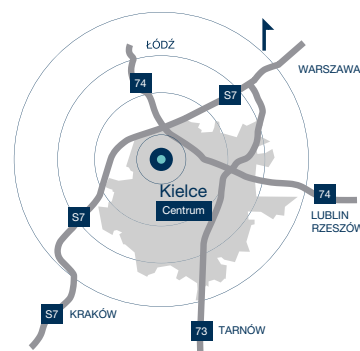

ZAPROSZENIE INVITATION

Tworzymy
biznesową
przestrzeń

We create
business
space

Targi Kielce
exhibition & congress centre

PLASTPOL

28. Międzynarodowe Targi Przetwórstwa Tworzyw Sztucznych i Gumi
28th International Fair of Plastics and Rubber Processing

21-24 | 05 | 2024, Kielce, Poland

NIE STÓJ W KOLEJCE!

Zarejestruj zaproszenie ON-LINE
na www.plastpol.com
z użyciem kodu **PL2024**

AVOID QUEUING!

Register ON-LINE at www.plastpol.com
- use the following code **PL2024**

REJESTRACJA
OBOWIĄZKOWA
REGISTRATION
REQUIRED

Dojazd How to reach us

Godziny otwarcia
Opening hours

21-23.05.: 10.00-17.00
24.05.: 10.00-16.00

Tereny targowe
Exhibition Centre

Targi Kielce
ul. Zakładowa 1,
25-672 Kielce, Poland

Zaproszenie jest **ważne dla jednej osoby**.
This invitation **admits one person**.

Partnerzy
Partners

Współpraca
Co-operation

ENTERIO s.c.

Organizator konferencji PLASTECH-INFO
The organiser of PLASTECH-INFO conference

Partner
internetowy
Internet partner

Medialny partner
branżowy
Industry media
partner

tworzywa

plastpol.com

[/PlastpolFair](https://www.facebook.com/PlastpolFair)

[/showcase/plastpolfair](https://www.linkedin.com/showcase/plastpolfair)

Kanał: [Plastpol 4.0.](https://www.youtube.com/channel/UC...)